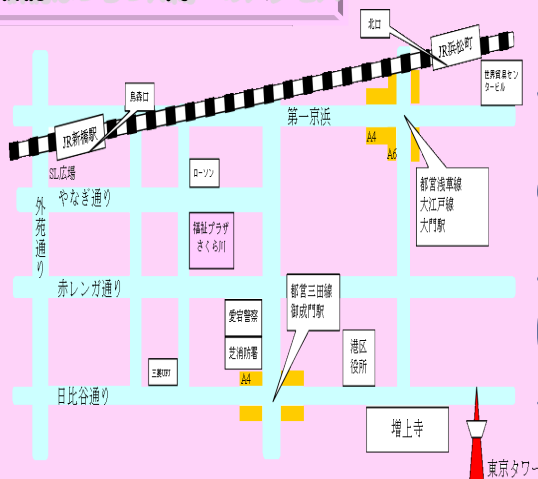

平成30年 8月4日(土)

10:00~15:00

新橋はつらつ太陽 夏祭り

お手製の風鈴が
お祭りを
華やかに!

新橋はつらつ太陽へのアクセス

福祉プラザさくら川 1F体育室
および、屋外スペース
港区新橋6-19-2

03-3433-0181(夏祭り担当宛)

☆駐車場スペースはございません

新橋はつらつ太陽 夏祭り

平成30年 8月4日(土)
10:00~15:00

スケジュール

盆踊り

- | | | |
|-------|--|--|
| 10:00 | 開会 | 東京音頭・炭坑節 |
| 10:15 | 芝浦チアリーディング
エンジェルス
によるアトラクション | ・ドラえもん音頭
・新橋音頭 |
| 10:30 | 盆踊りタイム | みんなで楽しく
踊りましょう! |
| 13:00 | 盆踊りタイム | |
| 14:00 | どんどこ神明
神明プラザ太鼓部
による和太鼓演奏
及び盆踊りタイム | はつらつ模擬店
焼きそば・かき氷
フランクフルト
など美味しい屋台が
いっぱい出ます★三 |
| 14:30 | 閉会 | |

新橋はつらつ太陽へのアクセス

福祉プラザさくら川 1F体育室
および、屋外スペース
港区新橋6-19-2
03-3433-0181(夏祭り担当宛)
☆駐車場スペースはございません

スケジュール

- 10:00 開会
- 10:15 芝浦千アリーディング
エンジェルスによる
アトラクション
- 10:30 盆踊りタイム
- 13:00 盆踊りタイム
- 14:00 どんどこ神明
神明フラガ太鼓部
による和太鼓演奏
及び盆踊りタイム
- 14:30 閉会

新橋はつらつ太陽へのアクセス

福祉プラザさくら川 1F体育室
および、屋外スペース

港区新橋6-19-2

03-3433-0181(夏祭り担当宛)

☆駐車場スペースはございません

盆踊り

東京音頭・ドラえもん音頭

炭坑節・新橋音頭