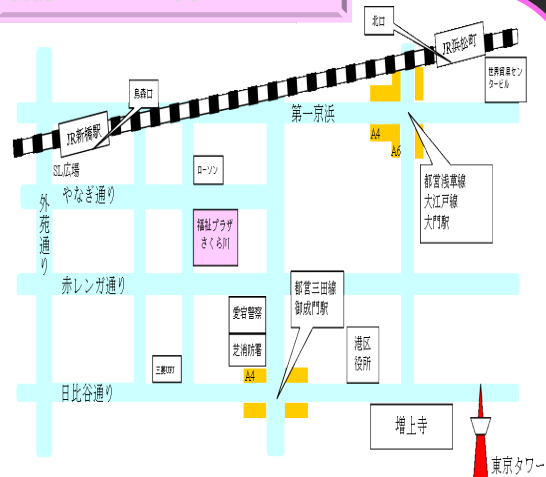

平成30年 8月4日(土)

10:00~15:00

新橋はつらつ太陽 夏祭り

お手製の風鈴が
お祭りを
華やかに!

新橋はつらつ太陽へのアクセス

福祉プラザさくら川 1F体育室
および、屋外スペース
港区新橋6-19-2

03-3433-0181(夏祭り担当宛)

☆駐車場スペースはございません

新橋はつらつ太陽 夏祭り

平成30年 8月4日(土)
10:00~15:00

スケジュール

盆踊り

- | | | |
|-------|--|--|
| 10:00 | 開会 | 東京音頭・炭坑節 |
| 10:15 | 芝浦チアリーディング
エンジェルス
によるアトラクション | ・ドラえもん音頭
・新橋音頭 |
| 10:30 | 盆踊りタイム | みんなで楽しく
踊りましょう! |
| 13:00 | 盆踊りタイム | |
| 14:00 | どんどこ神明
神明プラザ太鼓部
による和太鼓演奏
及び盆踊りタイム | はつらつ模擬店
焼きそば・かき氷
フランクフルト
など美味しい屋台が
いっぱい出ます★三 |
| 14:30 | 閉会 | |

新橋はつらつ太陽へのアクセス

福祉プラザさくら川 1F体育室
および、屋外スペース
港区新橋6-19-2
03-3433-0181(夏祭り担当宛)
☆駐車場スペースはございません

スケジュール

- 10:00 開会
- 10:15 芝浦千アリーディング
エンジェルスによる
アトラクション
- 10:30 盆踊りタイム
- 13:00 盆踊りタイム
- 14:00 どんどこ神明
神明フラガ太鼓部
による和太鼓演奏
及び盆踊りタイム
- 14:30 閉会

新橋はつらつ太陽へのアクセス

福祉プラザさくら川 1F体育室
および、屋外スペース

港区新橋6-19-2

03-3433-0181(夏祭り担当宛)

☆駐車場スペースはございません

盆踊り

東京音頭・ドラえもん音頭

炭坑節・新橋音頭